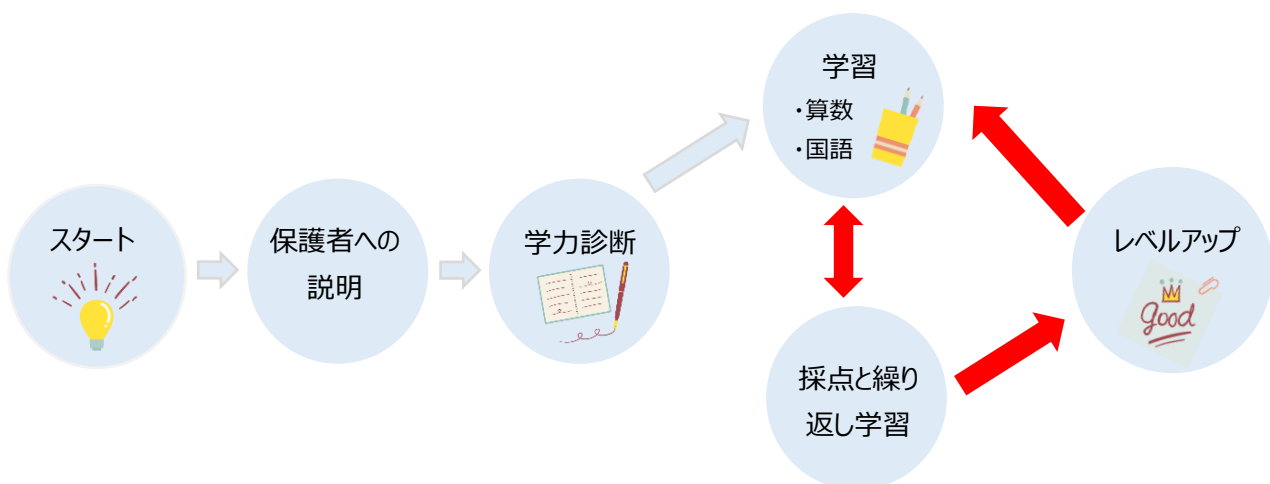

「公文式にはどんな教材があるの？」等、わからないことだらけだと思います。
まずはお気軽に、たいむクラブ職員にお尋ねください。教材の見本を見ていただくことも出来ます。